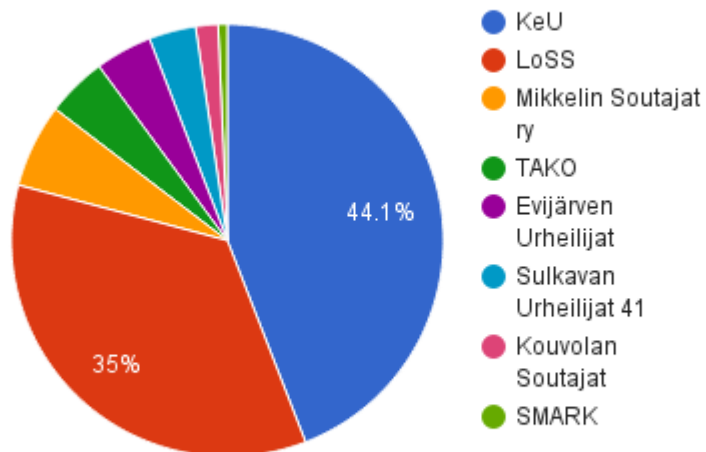

2015\_Kotiratasoutu\_tulokset – Seurat

	2317	359	297	394	307	418	313	155	74
Seura	Yhteensä	Pojat 7	Tytöt 7	Pojat 8	Tytöt 8	Pojat 9	Tytöt 9	Pojat Lukio	Tytöt Lukio
KeU	1029	118	113	164	177	208	182	35	32
LoSS	817	182	150	131	103	118	104	13	16
Mikkelin Soutajat ry	146	12	23	13	0	12	0	85	1
TAKO	105	20	1	36	0	30	0	6	12
Evijärven Urheilijat	99	0	1	30	17	31	9	6	5
Sulkavan Urheilijat 41	82	21	9	15	7	14	16	0	0
Kouvolan Soutajat	39	6	0	5	3	5	2	10	8
SMARK	16	0	0	0	16	0	0	0	0

Kotiratasuoritukset seuroittain

Kotirataliiga (lopullinen tilanne)

sijoitus	seura	pisteet
1	KeU	13
2	LoSS	11
3	Mikkeli	3
4	Kouvola	2
5	Evijärvi	1
6	TAKO	1
7	Sulkava	0
8	SMARK	0